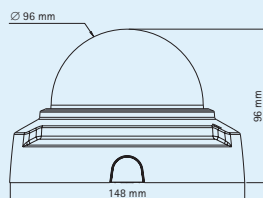

AXIS P3343-V/P3344-V