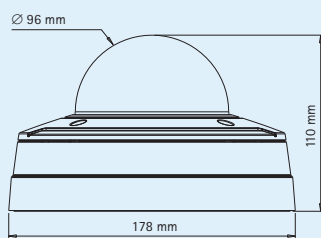

AXIS P3343-VE /P3344-VE