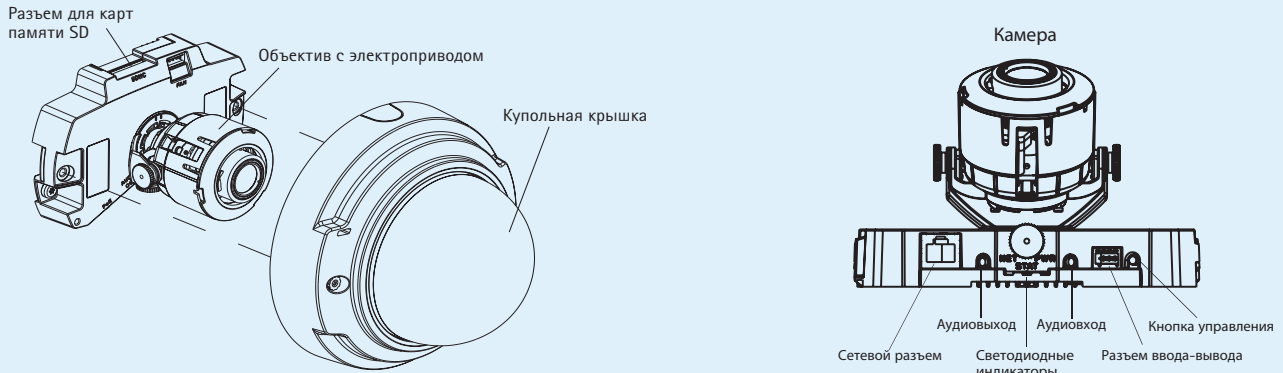

AXIS P3343/-V/P3344/-V

Дополнительные принадлежности для моделей, предназначенных для наружного использования

Комплект с подвесным адаптером и защитным экраном, предотвращающим воздействие неблагоприятных погодных условий

Крепежные скобы AXIS T91A

Стена

Угол

Аудиокабель для ввода-вывода, 5 м

Дополнительные принадлежности для моделей, использующихся в помещениях

Крепежные скобы AXIS T91A

Потолок

Стена

Крепежная скоба

Набор потолочных креплений с прозрачной или затемненной крышкой

Комплект с подвесным адаптером

Более подробная информация о программе AXIS Camera Station и программном обеспечении для управления видеонаблюдением, созданном партнерами компании Axis по разработке программных приложений, доступна по адресу www.axis.com/products/video/software/