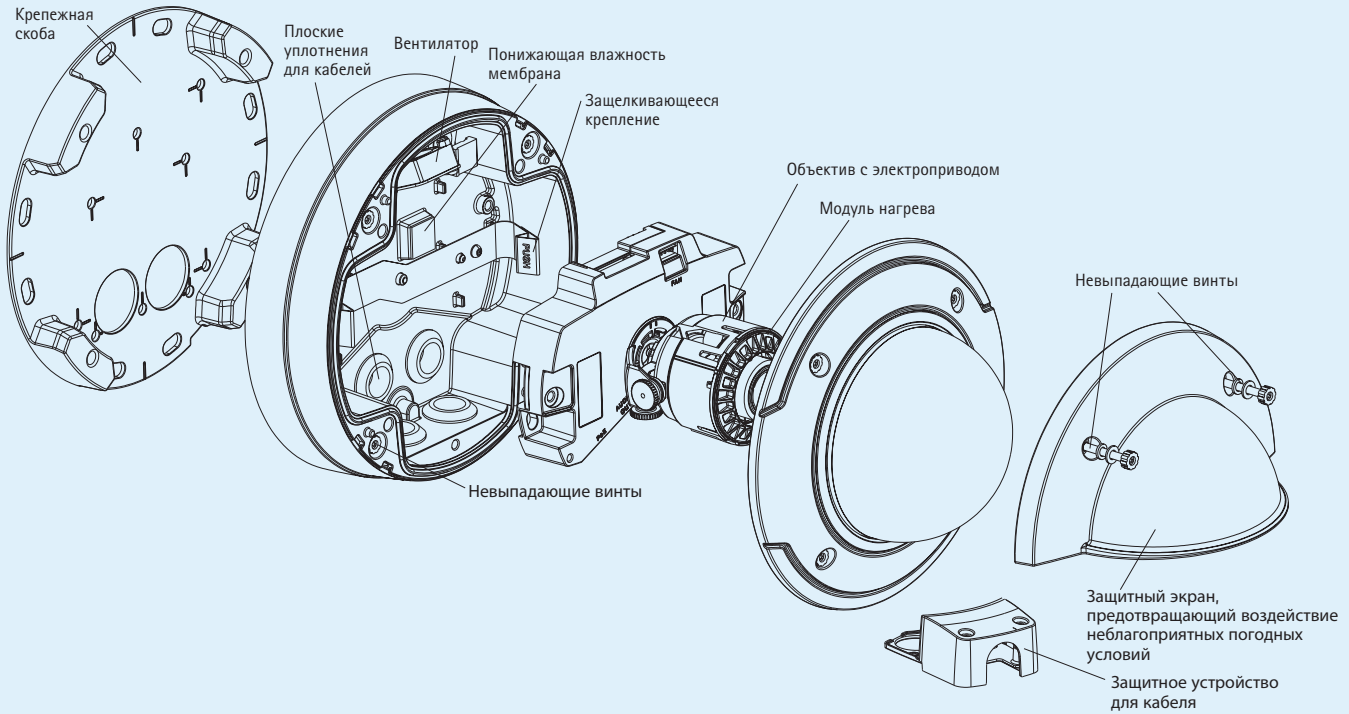

AXIS P3343-VE/P3344-VE